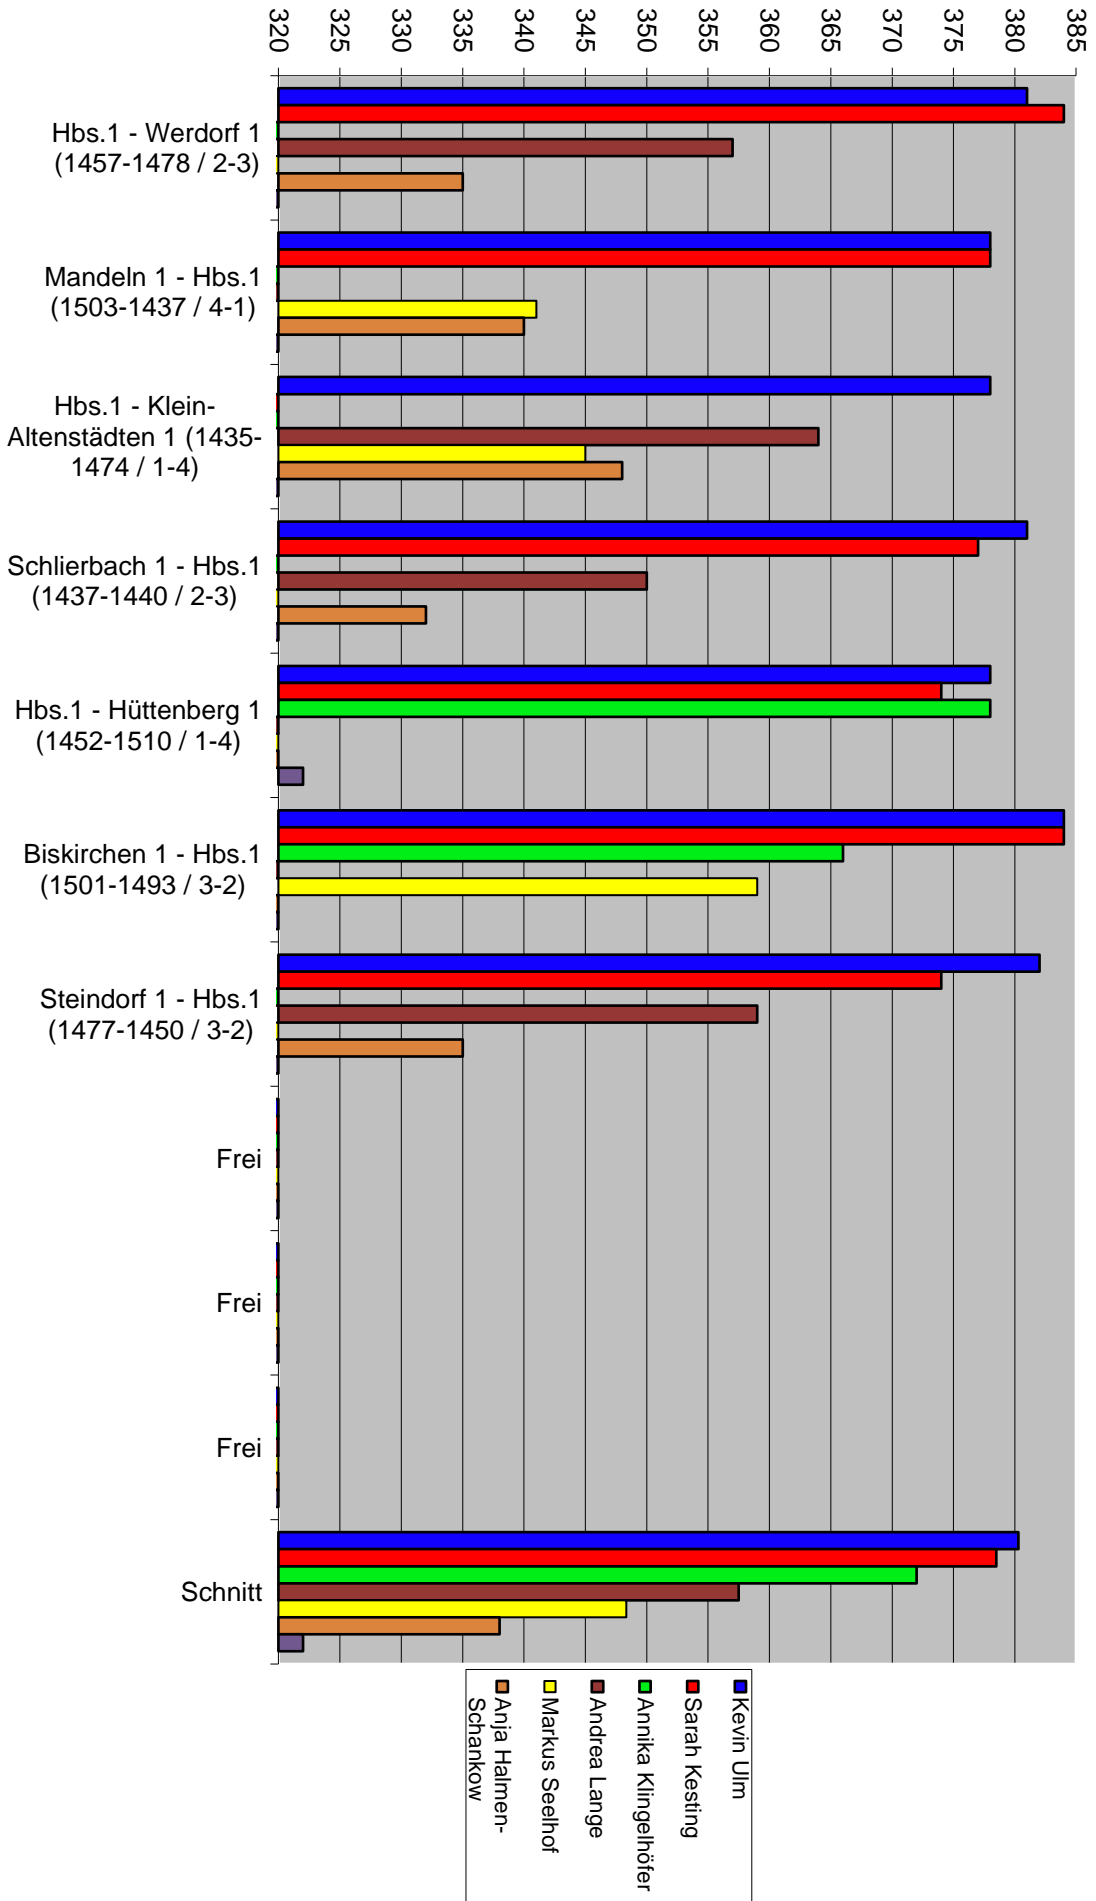

Rundendurchschnitt LG Hbs.1 (2019)

Rundendurchschnitt LG Hbs.1 (2019)

	WK1	WK2	WK3	WK4	WK5	WK6	WK7	WK8	WK9	WK10	Schnitt
<i>Ergebnis Hbs.</i>	1457	1437	1435	1440	1452	1493	1450	-	-	-	1452
<i>Ergebnis Gegner</i>	1478	1503	1474	1437	1510	1501	1477	-	-	-	-
	1452	1452	1452	1452	1452	1452	1452	1452	1452	1452	-
Kevin Ulm	381	378	378	381	378	384	382	-	-	-	380,286
Sarah Kesting	384	378	-	377	374	384	374	-	-	-	378,500
Annika Klingelhöfer	-	-	-	-	378	366	-	-	-	-	372,000
Andrea Lange	357	-	364	350	-	-	359	-	-	-	357,500
Markus Seelhof	-	341	345	-	-	359	-	-	-	-	348,333
Anja Halmen-Schankow	335	340	348	332	-	-	335	-	-	-	338,000
Sören Löffler	-	-	-	-	322	-	-	-	-	-	322,000